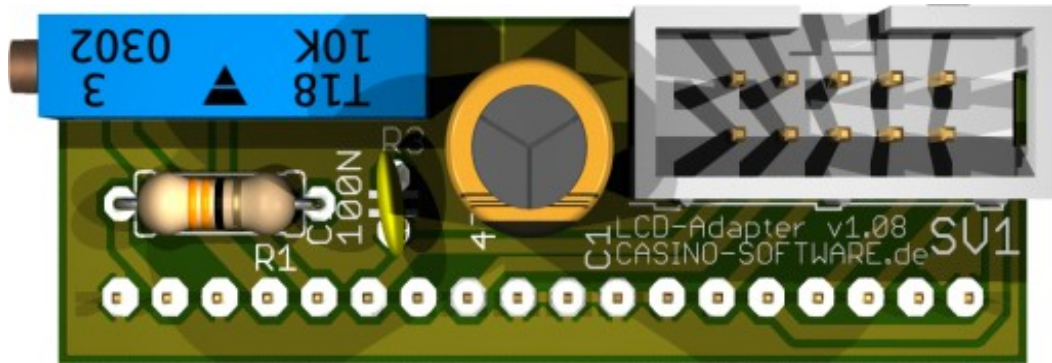

Bernd Karle
 Hard- und Softwareentwicklung
 Blauenweg 6
 79379 Müllheim, Germany
 Phone: +49 (0)7631-172375
 E-Mail: info@casino-software.de
 Web: <http://www.casino-software.de>

LCD-Adapter v1.08

Schematic: