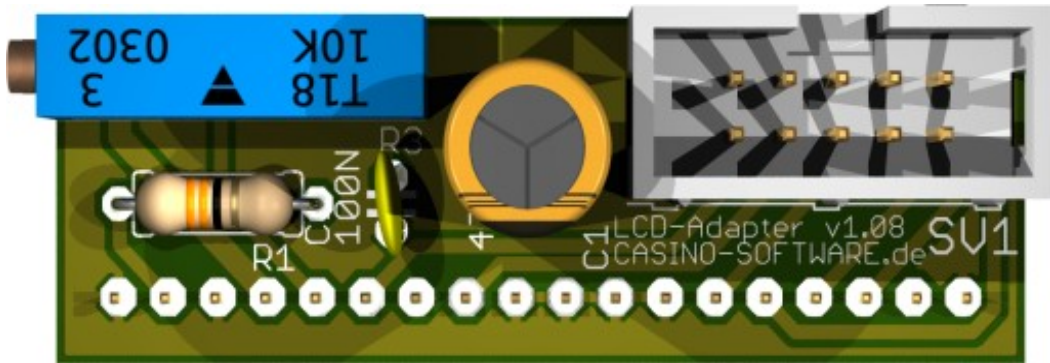

Bernd Karle
 Hard- und Softwareentwicklung
 Blauenweg 6
 79379 Müllheim, Germany
 Phone: +49 (0)7631-172375
 E-Mail: info@casino-software.de
 Web: <http://www.casino-software.de>

LCD-Adapter v1.08

Schematic: